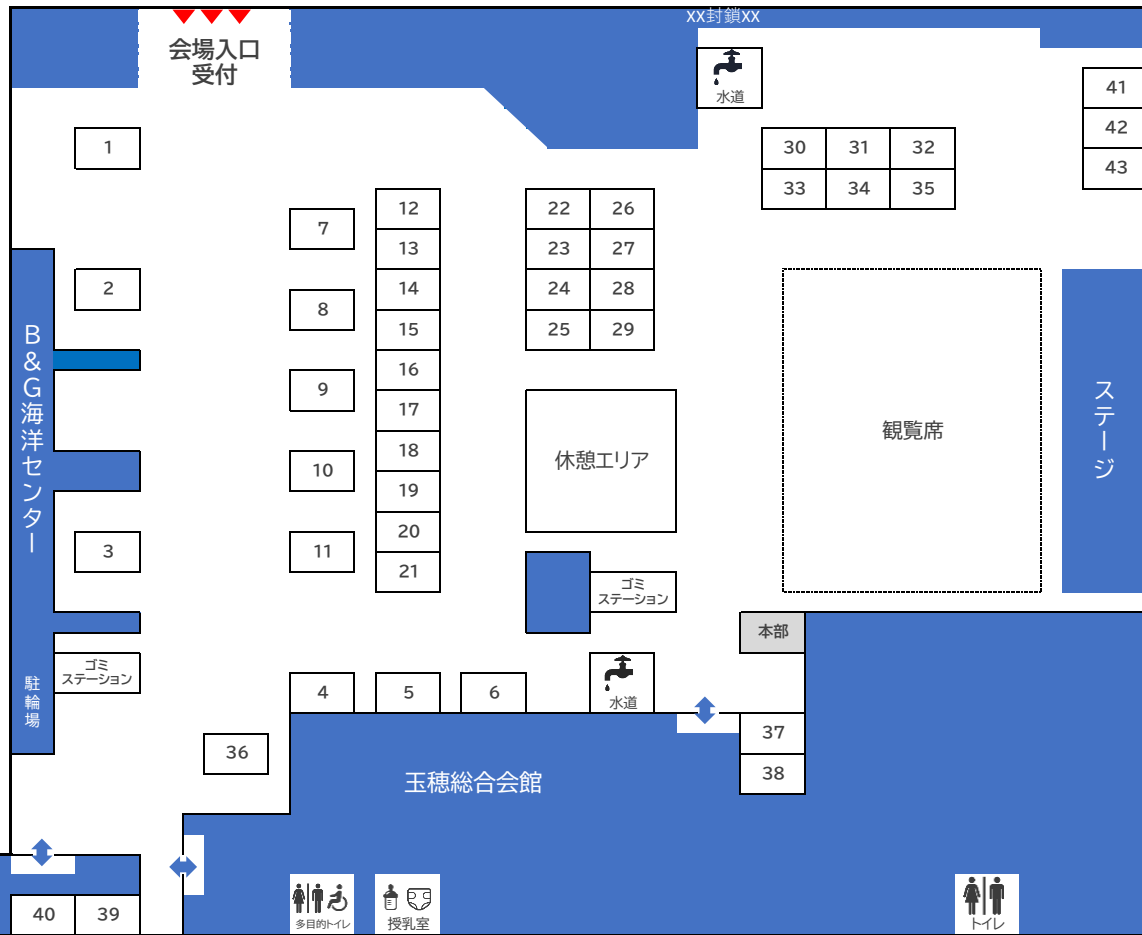

たからひろい予約
詳細情報はこちら

主催：中央市社会福祉協議会・輪になろう中央市民のつどい実行委員会

後援：中央市・中央市教育委員会・中央市国際交流協会

*この事業は一部、赤い羽根共同募金配分金により実施されます。

第15回 輪になろう中央市民のつどい 会場図

1	FUJIDネルケパブ ケバブ
2	モリタファーム スムージー
3	北インド料理 スーリア カレーライス 他
4	月ノ歩キカタ ホットサンド 他
5	甲州たご焼き 道 たご焼き
6	M's.café チョロス 他
7	プルポ プルドボークオーバーライス 他
8	たま屋 玉子焼き
9	クレージュ チルのチル クレープ 他
10	パトナム料理REN 焼肉/パインミー 他
11	KIOSK パステル 他
12	まるぎよつぱ 金魚すくい 他
13	竊案カフェかみず 輪になろう弁当
14	ウェーブ 生しいたげ
15	おひさま クッキー 他
16	Sunny Blossom アイシングクッキー 他
17	泉郷活動交流センター ちゅうおう フランクフルト 他
18	やっこ風 青春のトマト焼きそば 他
19	ほっとらんにくぐ 甲州地どり手羽先炭火焼 他
20	MINAMI ALPS STAND バスケットズケーキ 他
21	中央市国際交流協会 ガラナージュス 他