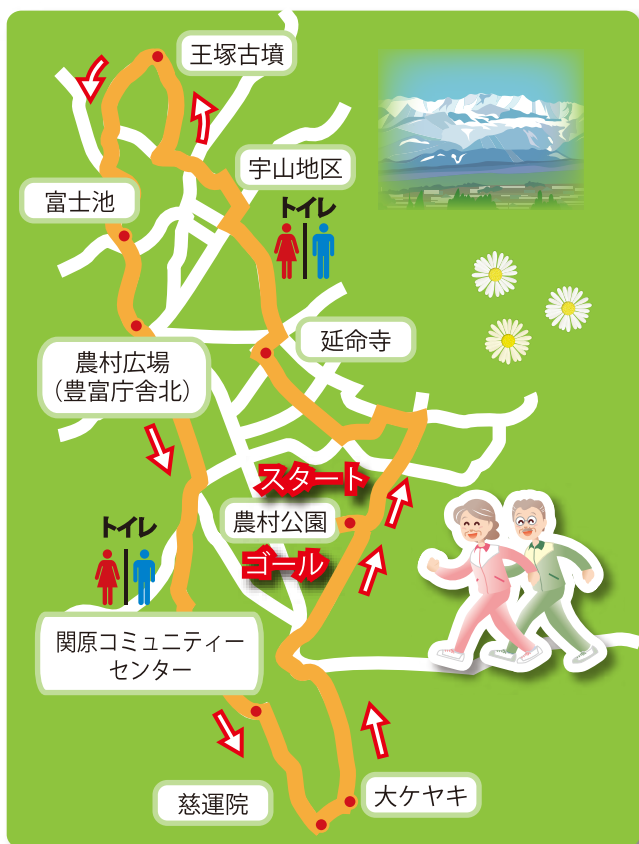

# 第10回中央市ふれあい福祉歩け歩け大会

ゆっくり楽しく歩きます。後ろから救護車がつきますので安心してご参加ください。  
大勢の方の参加をお待ちしています。

日時 4月6日(水) 雨天の場合7日(木) 午前9時30分～午後3時

集合場所 中央市農村公園

コース 豊富地区(下記地図の通り)

対象者 中央市在住の方 ※定員250名になり次第締切ります。

申込み 3月1日(火)～25日(金)

参加費 無料

その他 当日は簡単な昼食、参加賞の用意があります。  
交通手段のない方のみバスをご利用ください。

ふれあい福祉歩け歩け大会日程	
時間	日程項目
9:30	開会式(中央市農村公園)
10:00	出発(午前3.5キロ)
10:20	延命寺・大いちょうを見学
11:00	宇山地区 王塚古墳を見学
11:15	富士池を見学
11:45	昼食(豊富農村広場・トレーニングセンター)
12:45	出発(午後3キロ)
13:15	関原コミュニティーセンターで休憩
13:30	慈運院「六地藏」・石原家大ケヤキを見学
14:00	中央市農村公園
14:30	閉会式
15:00	解散